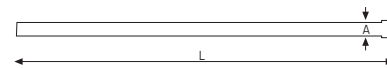

## Mod. BR

Polyamide 6 cable tie

BR cable ties are manufactured from 6.6 polyamide. Available in black or natural.

Code	Ref.	Dimensions (mm)		Colour	 Bag	 Box
		L	A			
335100	BRB-80.24	80	2,4	Natural	100	-
335110	BRB-100.25	100	2,5	Natural	100	-
335120	BRB-140.25	140	2,5	Natural	100	-
335130	BRB-160.25	160	2,5	Natural	100	-
335140	BRB-200.25	200	2,5	Natural	100	-
335150	BRB-150.36	150	3,6	Natural	100	-
335160	BRB-200.36	200	3,6	Natural	100	-
335170	BRB-250.36	250	3,6	Natural	100	-
335180	BRB-300.36	300	3,6	Natural	100	-
335190	BRB-370.36	370	3,6	Natural	100	-
335200	BRB-190.48	190	4,8	Natural	100	-
335210	BRB-250.48	250	4,8	Natural	100	-
335220	BRB-280.48	280	4,8	Natural	100	-
335230	BRB-370.48	370	4,8	Natural	100	-
335240	BRB-390.48	390	4,8	Natural	100	-
335250	BRB-200.76	200	7,6	Natural	100	-
335260	BRB-250.76	250	7,6	Natural	100	-
335270	BRB-300.76	300	7,6	Natural	100	-
335280	BRB-380.76	380	7,6	Natural	100	-
335290	BRN-80.24	80	2,4	Black	100	-
335300	BRN-100.25	100	2,5	Black	100	-
335310	BRN-140.25	140	2,5	Black	100	-
335320	BRN-160.25	160	2,5	Black	100	-
335330	BRN-200.25	200	2,5	Black	100	-
335340	BRN-150.36	150	3,6	Black	100	-
335350	BRN-200.36	200	3,6	Black	100	-
335360	BRN-250.36	250	3,6	Black	100	-
335370	BRN-300.36	300	3,6	Black	100	-
335380	BRN-370.36	370	3,6	Black	100	-
335390	BRN-190.48	190	4,8	Black	100	-
335400	BRN-250.48	250	4,8	Black	100	-
335410	BRN-280.48	280	4,8	Black	100	-
335420	BRN-370.48	370	4,8	Black	100	-
335430	BRN-390.48	390	4,8	Black	100	-
335440	BRN-200.76	200	7,6	Black	100	-
335450	BRN-250.76	250	7,6	Black	100	-
335460	BRN-300.76	300	7,6	Black	100	-
335470	BRN-380.76	380	7,6	Black	100	-