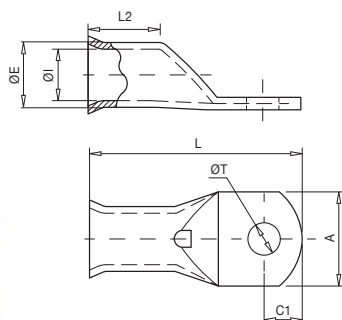

Copper Connectors

Connections

10105 TT

NF C20-130 Tulip copper cable lug

TT cable lug manufactured from electrolytic copper tubing with a tin-plated surface finish to improve electrical contact. The tulip shape at the end of the barrel facilitates the introduction of the cable.

According to NF C20-130 standard.

Code	Ref.	Section (mm²)		Dimensions (mm)							Kg x 100	Bag	Box
				ØE	ØI	L	ØT	A	C1	L2			
009220	TT-6/5	6	5	5.5	3.3	30.50	5.3	13.0	8.0	11.0	0.243	100	1200
009230	TT-6/6		6			32.50	6.5				0.366	100	1000
009270	TT-10/6	10	6	6.8	4.3	30.50	6.5	6.5	15.0	12.0	0.598	100	800
009280	TT-10/8		8			37.00	8.5				0.485	100	600
009320	TT-16/6	16	6	8.0	5.3	33.30	6.5	6.3	16.0	14.0	0.712	100	500
009330	TT-16/8		8			37.50	8.5				0.752	100	500
009360	TT-25/6	25	6	9.5	6.6	36.30	6.5	6.3	18.0	15.0	0.874	50	300
009370	TT-25/8		8			42.00	8.5				1.022	50	300
009380	TT-25/10	10	46.00	10.5	1.139	50	250						
009420	TT-35/8	35	8	11.0	7.9	44.00	8.5	17.0	10.0	17.0	1.591	50	200
009430	TT-35/10		10			49.00	10.5				1.592	50	200
009510	TT-50/8	50	8	12.5	9.2	47.00	8.5	18.0	10.0	19.0	2.109	20	140
009520	TT-50/10		10			52.00	10.5				2.264	20	140
009530	TT-50/12	12	54.00	13.0	2.101	20	120						
009570	TT-70/8	70	8	15.0	11.0	51.00	8.5	21.0	10.0	21.0	2.241	20	100
009580	TT-70/10		10			55.00	10.5				3.357	20	80
009590	TT-70/12	12	59.00	13.0	3.449	20	80						
009640	TT-95/10	95	10	17.0	13.1	60.00	10.5	25.0	12.0	22.0	4.518	20	60
009650	TT-95/12		12			62.00	13.0				4.292	20	60
009660	TT-95/14	14	66.50	15.0	4.354	20	60						
009670	TT-95/16	16	70.00	17.0	4.714	20	60						
009710	TT-120/12	120	12	19.0	14.5	66.00	13.0	28.0	13.0	26.0	6.544	10	50
009720	TT-120/14		14			69.50	15.0				5.972	10	50
009730	TT-120/16	16	72.00	17.0	6.198	10	50						
009760	TT-150/12	150	12	21.0	16.2	73.00	13.0	30.0	15.0	30.0	8.578	10	40
009770	TT-150/14		14			73.00	15.0				8.069	10	40
009780	TT-150/16	16	75.00	17.0	7.865	10	40						
009810	TT-185/12	185	12	23.0	18.0	81.00	13.0	33.5	16.0	32.0	10.255	10	40
009830	TT-185/16		16			87.00	17.0				10.596	10	30
009860	TT-240/12	240	12	26.0	20.6	93.50	13.0	38.0	21.5	35.0	14.383	5	25
009880	TT-240/16		16			93.50	17.0				14.240	5	25
009920	TT-300/16	300	16	28.0	23.0	102.00	17.0	41.0	19.0	44.0	16.270	5	10
009950	TT-400/16	400	16	32.0	26.0	115.00	17.0	46.5	19.0	44.0	26.819	4	8