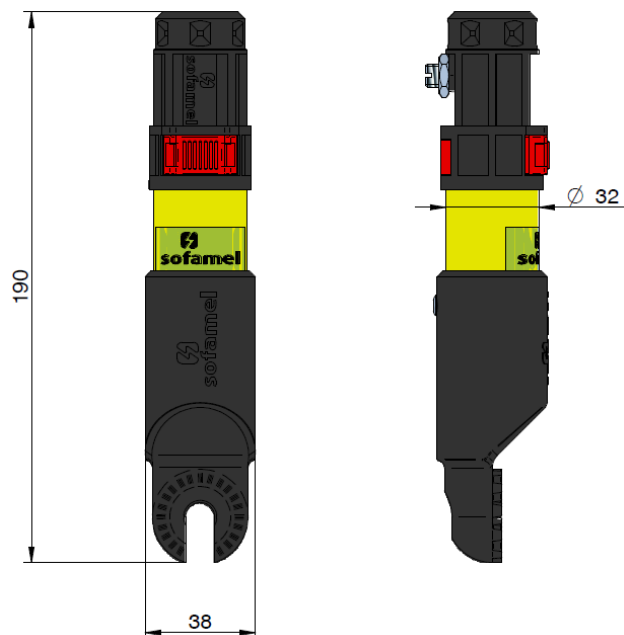

sofamel

Especificaciones Técnicas de Producto

Modelo ADAP. UK-P ADAPTADOR DE UNIVERSAL-K A POLIVALENTE

Funcionalidad

Cabezal adaptador de conexión universal a polivalente para las pértigas.

Se utiliza para pértigas con conexión universal-K para transformarlo a cabezal polivalente para aplicaciones que necesitan este tipo de cabezales.

Planos y dimensiones

Datos sujetos a cambios
25 de agosto de 2022

Versión: R2-7.2 COM01

© 2017 Sofamel SLU
Todos los derechos reservados.

Las especificaciones están sujetas a cambios sin previo aviso.

sofamel