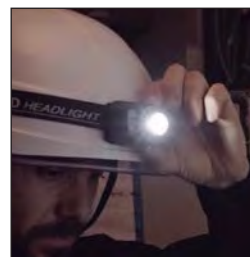

Linterna frontal

CABEZAL AJUSTABLE A 45° HACIA ARRIBA Y ABAJO

Ajustando el cabezal se puede controlar el ángulo de irradiación de la luz

30406 LTE-CP400

Linterna frontal

Linterna multifuncional que se enciende y se apaga solo con el gesto de la palma de la mano. La detección por gestos ahorra al operario la necesidad de quitarse los guantes aislantes lo que facilita la realización de cualquier tarea.

- Uso: interior / Exterior
- Distancia: 100 m
- Impermeable, resistente a los golpes, antivaho
- Tiempo de iluminación: 3-8 h
- Material: Aluminio / ABS

350 LM
IP64

Carga USB

Código	Ref.
555010	LTE-CP400

LUZ LED ROJA

POTENTE PANTALLA

DETECCIÓN DE GESTOS

RESISTENTE A CAÍDAS

AJUSTE MULTINIVEL

IMPERMEABLE

BATERÍA DURADERA