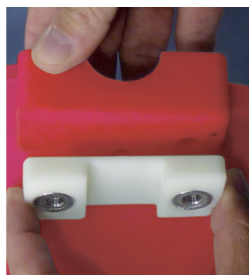

Balizas para Cables

Primeros Auxilios, Prevención y Señalización

SEGURIDAD CATÁLOGO

Mod. SAE-400

Balizas para cables

Baliza fabricada en poliamida reforzada. Están diseñadas de tal manera que pueden montarse y desmontarse rápidamente. Para fijar en cables de 9 a 30 mm Ø. El cable puede tener tensión. Resistencia a los rayos UV.

Código	Ref.	Ø	Peso
590100	SAE-400	400 mm	2,5 Kg

SAE
400

 sofamel