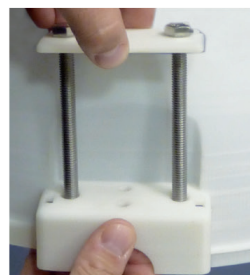

Balizas para Cables

Primeros Auxilios, Prevención y Señalización

SEGURIDAD CATÁLOGO

Mod. SAE-400

Balizas para cables

Baliza fabricada en poliamida reforzada. Están diseñadas de tal manera que pueden montarse y desmontarse rápidamente. Para fijar en cables de 9 a 30 mm Ø. El cable puede tener tensión. Resistencia a los rayos UV.

Código	Ref.	Ø	Peso
590100	SAE-400	400 mm	2,5 Kg

SAE
400

 sofamel