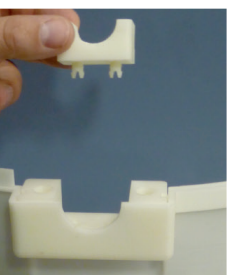

Balizas para Cables

Primeros Auxilios, Prevención y Señalización

SEGURIDAD CATÁLOGO

Mod. SAE-400

Balizas para cables

Baliza fabricada en poliamida reforzada. Están diseñadas de tal manera que pueden montarse y desmontarse rápidamente. Para fijar en cables de 9 a 30 mm Ø. El cable puede tener tensión. Resistencia a los rayos UV.

Código	Ref.	Ø	Peso
590100	SAE-400	400 mm	2,5 Kg

SAE
400

 sofamel