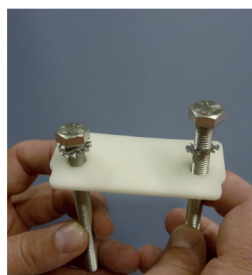

Balizas para Cables

Primeros Auxilios, Prevención y Señalización

SEGURIDAD CATÁLOGO

Mod. SAE-400

Balizas para cables

Baliza fabricada en poliamida reforzada. Están diseñadas de tal manera que pueden montarse y desmontarse rápidamente. Para fijar en cables de 9 a 30 mm Ø. El cable puede tener tensión. Resistencia a los rayos UV.

Código	Ref.	Ø	Peso
590100	SAE-400	400 mm	2,5 Kg

SAE
400

 sofamel