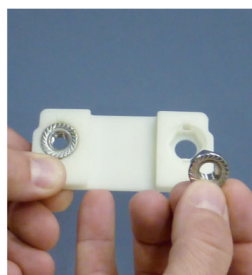

Balizas para Cables

Primeros Auxilios, Prevención y Señalización

SEGURIDAD CATÁLOGO

Mod. SAE-400

Balizas para cables

Baliza fabricada en poliamida reforzada. Están diseñadas de tal manera que pueden montarse y desmontarse rápidamente. Para fijar en cables de 9 a 30 mm Ø. El cable puede tener tensión. Resistencia a los rayos UV.

Código	Ref.	Ø	Peso
590100	SAE-400	400 mm	2,5 Kg

SAE
400

 sofamel