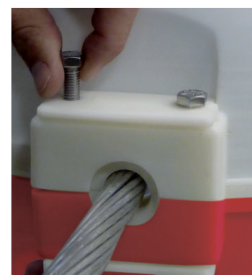

SAE
400

sofamel