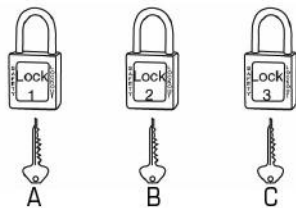

sofamel

Especificaciones Técnicas de Producto

Modelo C/COM-38-DK

Candados de seguridad en composite

Funcionalidad

Candados para bloqueo de una única zona de trabajo y/o zona en descarga.

Disponibles en tres colores diferentes en función de su uso.

Cuerpo fabricado en composite y arco de nylon.

No conductor. No produce chispas. Prueba dieléctrica.

Apta para uso en espacios de riesgo inflamable o explosivo.

En color azul, rojo y amarillo.

Con llave distinta para cada candado