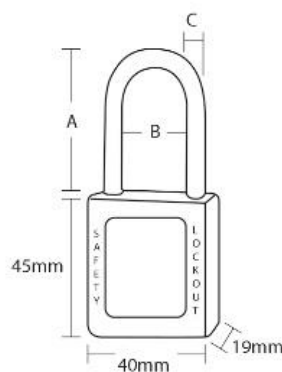

sofamel

Especificaciones Técnicas de Producto

Modelo C/COM-38-DK

Candados de seguridad en composite

Funcionalidad

Candados para bloqueo de una única zona de trabajo y/o zona en descarga.

Disponibles en tres colores diferentes en función de su uso.

Cuerpo fabricado en composite y arco de nylon.

No conductor. No produce chispas. Prueba dieléctrica.

Apta para uso en espacios de riesgo inflamable o explosivo.

En color azul, rojo y amarillo.

Con llave distinta para cada candado

LLAVES DISTINTAS

Dimensiones

Código	Ref.	Colores	A	B	C
761102	C/COM-38-DK AZ		38	20	6
761107	C/COM-38-DK RJ		38	20	6
761109	C/COM-38-DK AM		38	20	6

Datos sujetos a cambios
3 de noviembre de 2022

Versión: R2-7.2 COM01