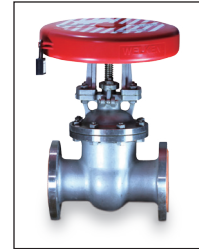

### Mod. P/VAL

Protección para válvulas

Fabricado en ABS, anti impacto con alta resistencia al desgaste.

Funcionamiento eficiente en condiciones extremas.

Rango de temperaturas de -20° a 100°

Protege la apertura accidental de la válvula.

Etiquetado para identificar a la persona responsable.

Código	Ref.	Dimensiones
763100	P/VAL-63R	25 mm - 63 mm
763101	P/VAL-127	63 mm - 127 mm
763102	P/VAL-165	127 mm - 165 mm
763103	P/VAL-254	165 mm - 254 mm