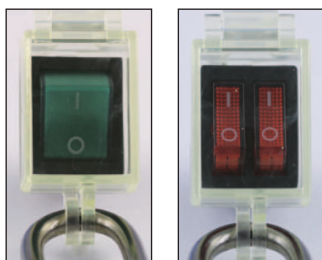

Bloqueos para Interruptores Automáticos

Primeros Auxilios, Prevención y Señalización

SEGURIDAD CATÁLOGO

Mod. P/IN-28

Cubiertas protector e interruptor

Fabricado en resina transparente.

Sirve para evitar que por error se realice una operación no deseada.

Utilizable para interruptores de 28mm de largo x 22,5 de ancho.

Código	Ref.
762101	P/IN-28