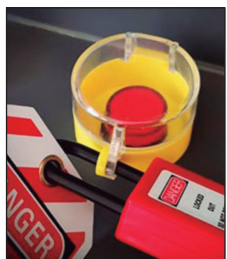

Bloqueos para Interruptores Automáticos

Primeros Auxilios, Prevención y Señalización

SEGURIDAD CATÁLOGO

Mod. P/EM

Cubiertas para botón pulsador

Fabricado en resina transparente.
Sirve para evitar que por error se realice una operación no deseada.

Código	Ø del orificio de instalación	Ref.
762102	22 mm	P/EM-22
762103	30,5 mm	P/EM-30,5