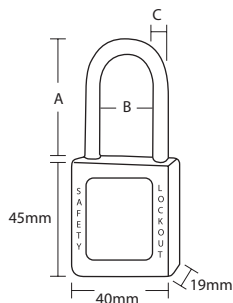

Candados de Arco Metálico

Seguridad

SEGURIDAD CATÁLOGO

Candados de arco metálico

Candado para bloqueo de una única zona de trabajo y/o zona en Descargo.
Disponibles en tres colores diferentes en función de su uso.