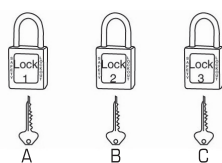

### Candados de arco metálico

Candado para bloqueo de una única zona de trabajo y/o zona en Descargo.  
Disponibles en tres colores diferentes en función de su uso.

LLAVES DISTINTAS

En colores azul, rojo y amarillo.

Dimensiones: 40x45x19 mm.

Con llave distinta para cada candado.

Código	Ref.	Colores	A	B	C
761100	C/ABS-25 AZ		25	20	6
761103	C/ABS-25 RJ		25	20	6
761106	C/ABS-25 AM		25	20	6