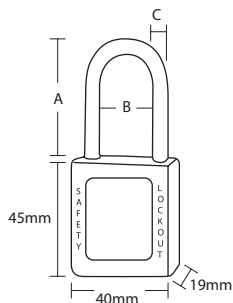

Candados de Arco Metálico

Primeros Auxilios, Prevención y Señalización

SEGURIDAD CATÁLOGO

Candados de arco metálico

Candado para bloqueo de una única zona de trabajo y/o zona en Descargo.
Disponibles en tres colores diferentes en función de su uso.