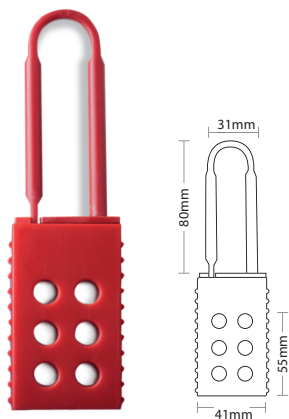

Enclavamiento

Primeros Auxilios, Prevención y Señalización

SEGURIDAD CATÁLOGO

Mod. EA-7818

Enclavamientos múltiples

Protege de la apretura accidental del equipo. Capacidad para seis candados.

Enclavamiento totalmente aislado. Fabricado en poliamida.

Protección dieléctrica.

No conductor. Anti chispa.

Código	Ref.	Dimensiones	Dimensiones grillete
764102	EA-7818	157x45 mm	78x78 mm