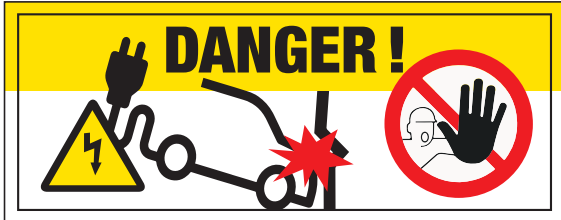

Señalización y Balizamiento

Seguridad

Señales de plástico adhesivo

725 Riesgo coche eléctrico / híbrido

Etiqueta autoadhesiva para colocar en ventanas y parabrisas de vehículos eléctricos e híbridos averiados.