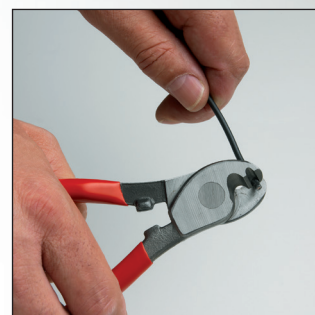

Cortacables Manuales

HERRAMIENTAS CATÁLOGO

*Para cable
de cobre y aluminio*

Mod. SF-21

Para cable de cobre y aluminio hasta 16 mm².

Código	Ref.	Longitud	Peso
380120	SF-21	160 mm	0,19 Kg

Mod. SF-30

Para cable de cobre y aluminio hasta 35 mm².

Código	Ref.	Longitud	Peso
380130	SF-30	210 mm	0,36 Kg

Mod. SF-31

Para cable de cobre y aluminio hasta 50 mm².

Código	Ref.	Longitud	Peso
380140	SF-31	235 mm	0,50 Kg