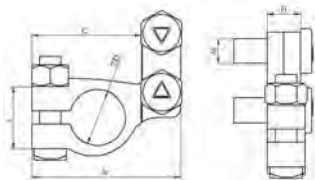

# Conectores Solares

Conexiones

Conexiones para cables fotovoltaicos

## 11404 SCF/BB

Bornes para baterías

Juego de 2 bornes de latón para conectar el cable a la batería. Incluye un borne positivo y un borne negativo.

Código	Ref.	Sección de cable		Dimensiones (mm)							Kg x 100 (El par)	Bolsa	Caja
		Min.	Máx.	A	B	C	ØD -	ØD +	L	M			
501060	SCF/BB	16	50	45	10	33	17	18	19	7,5	156	-	-