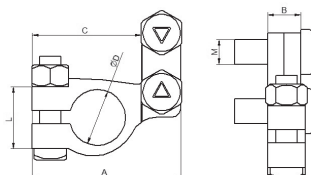

Bornes para Baterías

Conexión

CONEXIÓN CATÁLOGO

11404 SCF/BB

Bornes para baterías

Juego de 2 bornes de latón para conectar el cable a la batería. Incluye un borne positivo y un borne negativo.

Código	Ref.	Sección de cable		Dimensiones (mm)							Kg x 100 (el par)	Bolsa	Caja
		Min.	Max.	A	B	C	ØD -	ØD +	L	M			
501060	SCF/BB	16	50	45	10	33	17	18	19	7,5	156	-	-