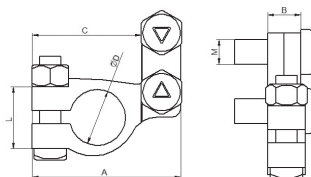

Bornes para Baterías

Conexión

CONEXIÓN CATÁLOGO

501 SCF/BB

Bornes para baterías

Juego de 2 bornes de latón para conectar el cable a la batería. Incluye un borne positivo y un borne negativo.

Código	Ref.	Sección de cable		Dimensiones (mm)							Kg x 100 (el par)	Bolsa	Caja
		Min.	Max.	A	B	C	ØD -	ØD +	L	M			
501060	SCF/BB	16	50	45	10	33	17	18	19	7,5	156	-	-