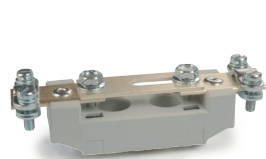

Picas y Accesorios de Puesta a Tierra

CONEXIÓN CATÁLOGO

Mod. PTR

Seccionador de puesta a tierra neutro

El seccionador PTR está fabricado en poliéster. Admite una capacidad de cable máxima de 70 mm².

Código	Ref.	Dimensiones (mm)				Kg x 100	Caja	Palet
		L	H	C1	C2			
240100	PTR	117,5	23	25	103	-	1	10