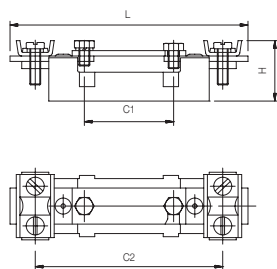

Picas y Accesorios de Puesta a Tierra

CONEXIÓN CATÁLOGO

Mod. PTR

Seccionador de puesta a tierra neutro

El seccionador PTR está fabricado en poliéster. Admite una capacidad de cable máxima de 70 mm².

Código	Ref.	Dimensiones (mm)				Kg x 100	Caja	Palet
		L	H	C1	C2			
240100	PTR	117,5	23	25	103	-	1	10