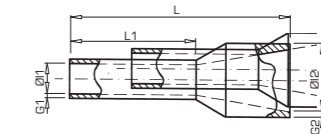

APF

Punteras huecas aisladas

Las punteras huecas APF están fabricadas en tubo capilar de cobre electrolítico con un acabado plateado estañado para mejorar el contacto eléctrico. La parte aislante está hecha de polipropileno (PP).