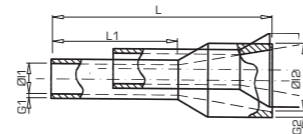

APF

Punteras huecas aisladas

Las punteras huecas APF están fabricadas en tubo capilar de cobre electrolítico con un acabado plateado estañado para mejorar el contacto eléctrico. La parte aislante está hecha de polipropileno (PP).