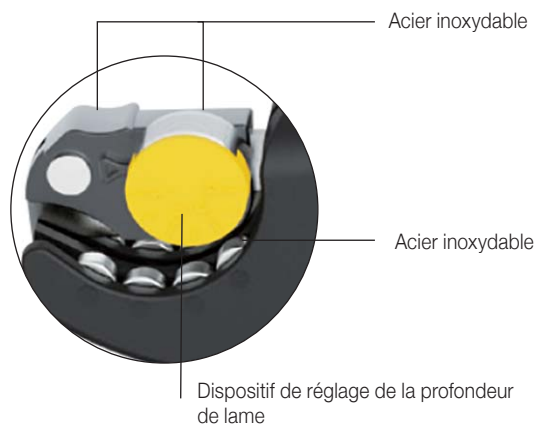

Pour enlever l'isolant en plastique ou en caoutchouc

2105 SF-D30

- Minimise le risque de blessure lors du dénudage des câbles, garantissant une opération sécurisée à chaque fois.
- La conception simple permet une utilisation rapide et facile.
- Conçu en tenant compte de l'ergonomie, la poignée offre une prise confortable et ferme, réduisant la fatigue des mains lors d'une utilisation prolongée.
- Pour dénuder l'isolant en plastique ou en caoutchouc des câbles simples, multiples et fils de 10 à 300 mm².
- Aucun dommage au cœur du conducteur, longue durée de vie.

Code	Réf.	Plage de dénudage	Longueur	Poids
380027	SF-D30	Ø 8-30 mm / 10-300 mm ²	176 mm	0,13 Kg

Code	Model
380037	Lame de rechange pour SF-D30