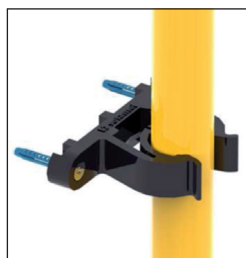

Accessoires pour Perches

Perches Isolantes

SÉCURITÉ CATALOGUE

Support mural pour perches

Produit fourni avec des vis et des chevilles.

Code	Ø	Réf.
615206	40	SUPPORT MURAL POUR PERCHES