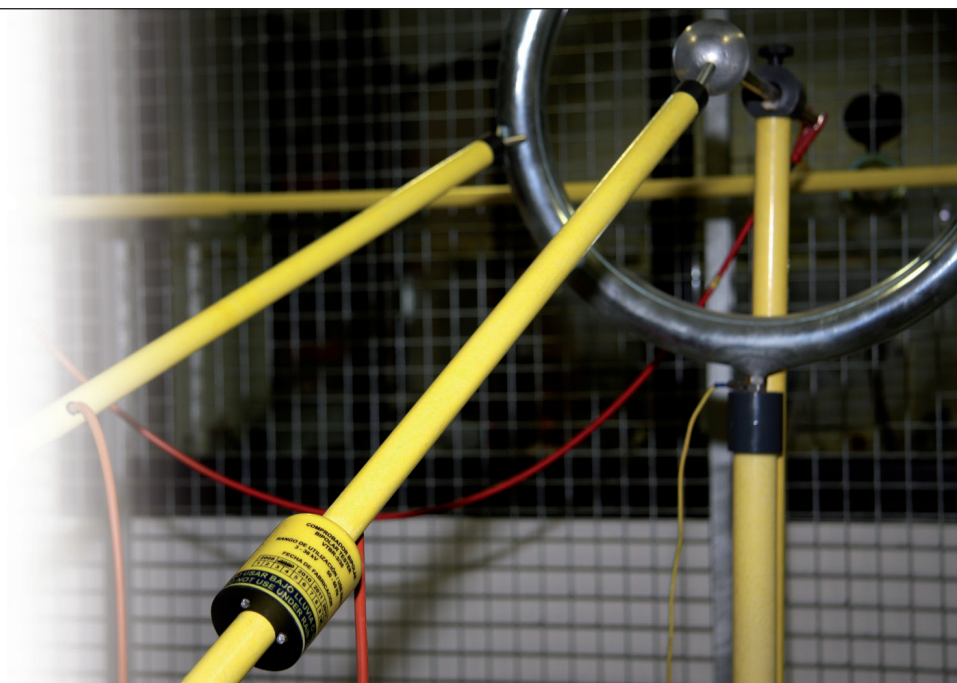

# Détecteur de Tension Bipolaire

## Détecteurs de Tension

SÉCURITÉ CATALOGUE

### Détecteur de tension bipolaire

Détecteur de tension bipolaire avec sondes d'impédance pour réseaux moyenne tension et signalisation optique de la présence de tension. Fonctionne sans batterie. Dispositif vérificateur externe avec batterie comprise. Fourni avec une housse pour stocker et transporter l'équipement. Conforme à la norme CEI 61481.