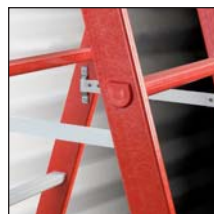

# Échelles en Fibre de Verre

### Mod. EF/T

Échelle double, accessible des deux côtés

- Totalement en fibre, tant les profilés que les échelons.
- Intègre deux sangles anti-ouverture situées entre les deux montants, évitant ainsi l'ouverture de l'échelle.
- Ouverture de chaque montant à 72° par rapport au sol.
- Échelon de couleur rouge conformément à la norme EN-131 comme indication de limite de montée.