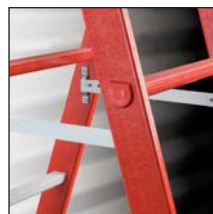

# Échelles en Fibre de Verre

### Mod. EF/3

Échelle double, en fibre, avec montant extensible

- Totalemment en fibre, tant les profilés que les échelons.
- Échelle double à double montée avec un troisième montant extensible.
- Le montant supplémentaire peut être utilisé séparément, étant équipé d'un système de blocage.
- Échelon de couleur rouge conformément à la norme EN-131 comme indication de limite de montée et non pas d'utilisation.