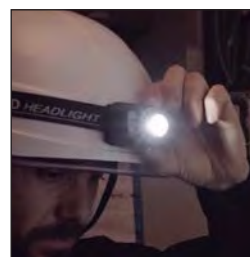

Lampe frontale

**LAMPE RÉGLABLE À 45°
VERS LE HAUT ET VERS LE BAS**
Vous pouvez contrôler l'angle du faisceau lumineux en réglant la lampe.

30406 LTE-CP400

Lampe frontale

Lampe multifonctions qui s'allume et s'éteint d'un simple geste de la paume de la main. La détection des gestes évite à l'opérateur d'avoir à retirer ses gants isolants, facilitant ainsi l'exécution de toute tâche.

- Usage : intérieur/extérieur
- Distance : 100 m
- Imperméable, résistant aux chocs, antibuée
- Temps d'éclairage : 3-8 h
- Matériau : aluminium/ABS

350 LM
IP64

Charge USB

Code	Réf.
555010	LTE-CP400

LUMIÈRE LED ROUGE

AFFICHAGE PUISSANT

DÉTECTION
DES GESTES

RÉSISTANT AUX CHUTES

RÉGLAGE
MULTINIVEAUX

IMPERMÉABLE

BATTERIE LONGUE
DURÉE