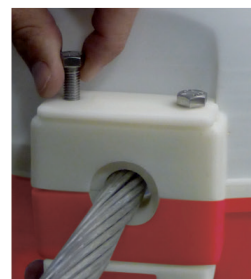

Balises pour Câbles

Premiers Secours, Prévention et Signalisation

SÉCURITÉ CATALOGUE

Mod. SAE-400

Balises pour câbles

Balise fabriquée en polyamide renforcé. Est conçue de telle façon qu'elle peut se monter/démonter rapidement.
À fixer sur des câbles de Ø 9 à 30 mm.
Le câble peut être sous tension.
Résistance aux rayons UV.

Code	Réf.	Ø	Poids
590100	SAE-400	400 mm	2,5 Kg

**SAE
400**

 **sofamel**