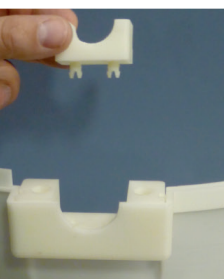

Balises pour Câbles

Premiers Secours, Prévention et Signalisation

SÉCURITÉ CATALOGUE

Mod. SAE-400

Balises pour câbles

Balise fabriquée en polyamide renforcé. Est conçue de telle façon qu'elle peut se monter/démonter rapidement.
À fixer sur des câbles de Ø 9 à 30 mm.
Le câble peut être sous tension.
Résistance aux rayons UV.

Code	Réf.	Ø	Poids
590100	SAE-400	400 mm	2,5 Kg

**SAE
400**

 **sofamel**