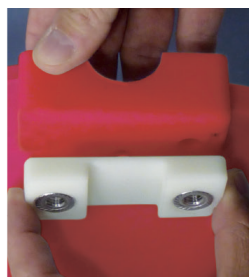

Balises pour Câbles

Premiers Secours, Prévention et Signalisation

SÉCURITÉ CATALOGUE

590 SAE-400

Balises pour câbles

Balise fabriquée en polyamide renforcé. Est conçue de telle façon qu'elle peut se monter/démonter rapidement.
À fixer sur des câbles de Ø 9 à 30 mm.
Le câble peut être sous tension.
Résistance aux rayons UV.

Code	Réf.	Ø	Poids
590100	SAE-400	400 mm	2,5 Kg

SAE
400

 **sofamel**