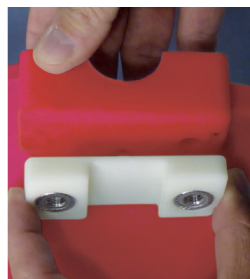

Balises pour Câbles

Premiers Secours, Prévention et Signalisation

SÉCURITÉ CATALOGUE

Mod. SAE-400

Balises pour câbles

Balise fabriquée en polyamide renforcé. Est conçue de telle façon qu'elle peut se monter/démonter rapidement.
À fixer sur des câbles de Ø 9 à 30 mm.
Le câble peut être sous tension.
Résistance aux rayons UV.

Code	Réf.	Ø	Poids
590100	SAE-400	400 mm	2,5 Kg

**SAE
400**

 **sofamel**