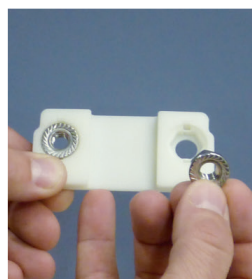

Balises pour Câbles

Premiers Secours, Prévention et Signalisation

SÉCURITÉ CATALOGUE

Mod. SAE-400

Balises pour câbles

Balise fabriquée en polyamide renforcé. Est conçue de telle façon qu'elle peut se monter/démonter rapidement.
À fixer sur des câbles de Ø 9 à 30 mm.
Le câble peut être sous tension.
Résistance aux rayons UV.

Code	Réf.	Ø	Poids
590100	SAE-400	400 mm	2,5 Kg

**SAE
400**

 **sofamel**