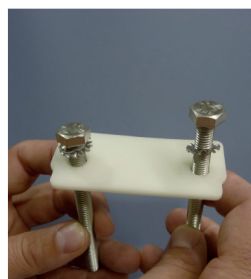

Balises pour Câbles

Premiers Secours, Prévention et Signalisation

SÉCURITÉ CATALOGUE

Mod. SAE-400

Balises pour câbles

Balise fabriquée en polyamide renforcé. Est conçue de telle façon qu'elle peut se monter/démonter rapidement.
À fixer sur des câbles de Ø 9 à 30 mm.
Le câble peut être sous tension.
Résistance aux rayons UV.

Code	Réf.	Ø	Poids
590100	SAE-400	400 mm	2,5 Kg

**SAE
400**

 **sofamel**