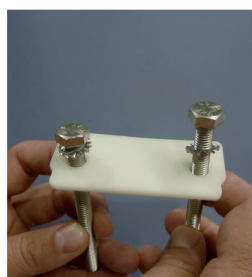

Balises pour Câbles

Premiers Secours, Prévention et Signalisation

SÉCURITÉ CATALOGUE

590 SAE-400

Balises pour câbles

Balise fabriquée en polyamide renforcé. Est conçue de telle façon qu'elle peut se monter/démonter rapidement.
À fixer sur des câbles de Ø 9 à 30 mm.
Le câble peut être sous tension.
Résistance aux rayons UV.

Code	Réf.	Ø	Poids
590100	SAE-400	400 mm	2,5 Kg

SAE
400

 **sofamel**