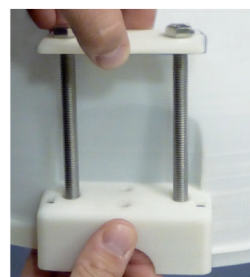

Balises pour Câbles

Premiers Secours, Prévention et Signalisation

SÉCURITÉ CATALOGUE

590 SAE-400

Balises pour câbles

Balise fabriquée en polyamide renforcé. Est conçue de telle façon qu'elle peut se monter/démonter rapidement.
À fixer sur des câbles de Ø 9 à 30 mm.
Le câble peut être sous tension.
Résistance aux rayons UV.

Code	Réf.	Ø	Poids
590100	SAE-400	400 mm	2,5 Kg

SAE
400

 **sofamel**