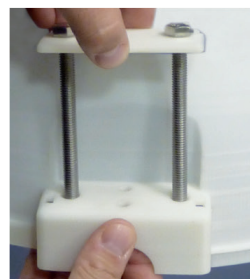

Balises pour Câbles

Premiers Secours, Prévention et Signalisation

SÉCURITÉ CATALOGUE

Mod. SAE-400

Balises pour câbles

Balise fabriquée en polyamide renforcé. Est conçue de telle façon qu'elle peut se monter/démonter rapidement.
À fixer sur des câbles de Ø 9 à 30 mm.
Le câble peut être sous tension.
Résistance aux rayons UV.

Code	Réf.	Ø	Poids
590100	SAE-400	400 mm	2,5 Kg

**SAE
400**

 **sofamel**