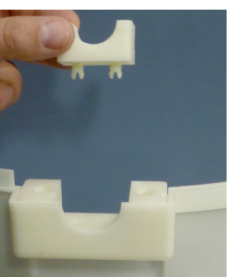

Balises pour Câbles

Premiers Secours, Prévention et Signalisation

SÉCURITÉ CATALOGUE

590 SAE-400

Balises pour câbles

Balise fabriquée en polyamide renforcé. Est conçue de telle façon qu'elle peut se monter/démonter rapidement.
À fixer sur des câbles de Ø 9 à 30 mm.
Le câble peut être sous tension.
Résistance aux rayons UV.

Code	Réf.	Ø	Poids
590100	SAE-400	400 mm	2,5 Kg

SAE
400

 **sofamel**