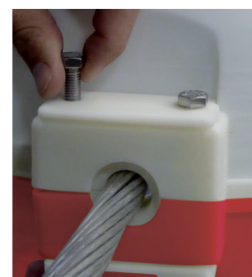

Balises pour Câbles

Premiers Secours, Prévention et Signalisation

SÉCURITÉ CATALOGUE

590 SAE-400

Balises pour câbles

Balise fabriquée en polyamide renforcé. Est conçue de telle façon qu'elle peut se monter/démonter rapidement.
À fixer sur des câbles de Ø 9 à 30 mm.
Le câble peut être sous tension.
Résistance aux rayons UV.

Code	Réf.	Ø	Poids
590100	SAE-400	400 mm	2,5 Kg

SAE
400

 **sofamel**