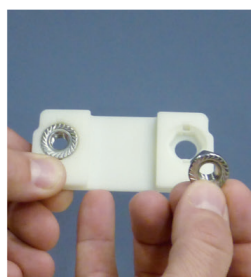

Balises pour Câbles

Premiers Secours, Prévention et Signalisation

SÉCURITÉ CATALOGUE

590 SAE-400

Balises pour câbles

Balise fabriquée en polyamide renforcé. Est conçue de telle façon qu'elle peut se monter/démonter rapidement.
À fixer sur des câbles de Ø 9 à 30 mm.
Le câble peut être sous tension.
Résistance aux rayons UV.

Code	Réf.	Ø	Poids
590100	SAE-400	400 mm	2,5 Kg

SAE
400

 **sofamel**