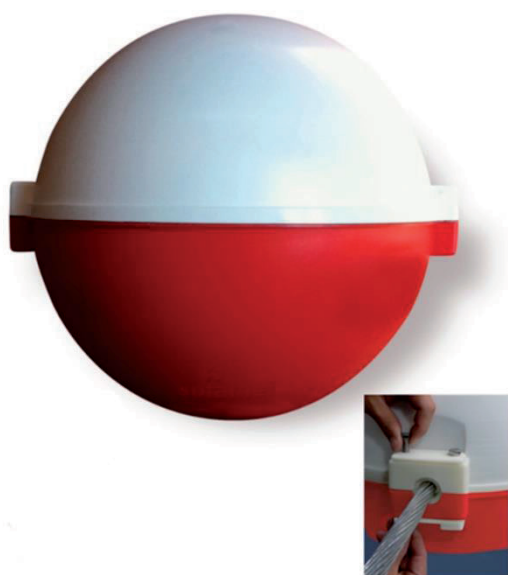

sofamel

Spécifications techniques du produit

Modelo SAE-400

Balise de signalisation pour câbles électriques

La fonctionnalité

Balise de signalisation de jour de câblage électrique qui avertit les aéronefs et qui évite les accidents. La balise de signalisation est en polyéthylène en fibre de verre et présente une résistance élevée aux rayons UV. Elle est conçue avec un faible coefficient aérodynamique et possède des accessoires permettant un montage et un réglage rapides, même à partir d'un hélicoptère. La balise SAE-400 peut être installée sur des câbles de tension, des câbles de protection et des câbles de fibres optiques.

Caractéristiques du produit

- Dimensions extérieures: 400 mm de diamètre.
- Pour des câbles de 9 à 30 mm de diamètre.
- Couleurs disponibles: ROUGE-BLANC / ROUGE-ROUGE.

Datos sujetos a cambios
2017, Mayo 2