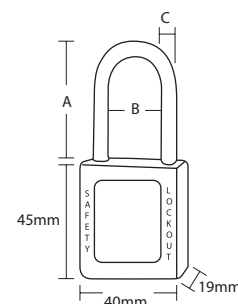

Cadenas à Anse en Nylon

Premiers Secours, Prévention et Signalisation

SÉCURITÉ CATALOGUE

Cadenas à anse en nylon

Cadenas pour verrouillage d'une unique zone de travail et/ou d'une zone en décharge. Disponibles en trois couleurs différentes en fonction de leur utilisation.

CLÉS UNIQUES

Mod. C/COM-38-SK

Cadenas de sécurité en composite

Corps fabriqué en composite et anse en nylon.

Non conducteur. Ne produit pas d'étincelles. Test diélectrique.

Adapté pour l'utilisation dans des espaces à risque inflammable ou explosif. Disponible en bleu, rouge et jaune.

Dimensions: 40 x 45 x 19 mm

Avec une clé identique pour chaque cadenas.

Code	Réf.	Couleurs	A	B	C
761112	C/COM-38-SK RJ	●	38	20	6
761113	C/COM-38-SK AZ	●	38	20	6
761114	C/COM-38-SK AM	●	38	20	6

Candados de arco de nylon