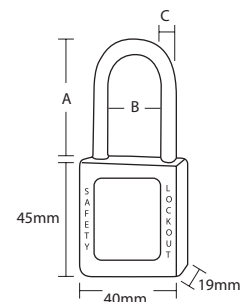

Cadenas à Anse en Nylon

Sécurité

SÉCURITÉ CATALOGUE

Cadenas à anse en nylon

Cadenas pour verrouillage d'une unique zone de travail et/ou d'une zone en décharge. Disponibles en trois couleurs différentes en fonction de leur utilisation.

CLÉS DIFFÉRENTES

761 C/COM-38-DK

Cadenas de sécurité en composite

Corps fabriqué en composite et anse en nylon.

Non conducteur. Ne produit pas d'étincelles. Test diélectrique.

Adapté pour l'utilisation dans des espaces à risque inflammable ou explosif. Disponible en bleu, rouge et jaune.

Dimensions: 40 x 45 x 19 mm

Avec une clé différente pour chaque cadenas.

Code	Réf.	Couleurs	A	B	C
761102	C/COM-38-DK AZ		38	20	6
761107	C/COM-38-DK RJ		38	20	6
761109	C/COM-38-DK AM		38	20	6

Candados de arco de nylon