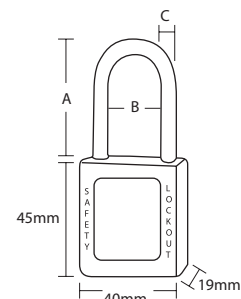

Cadenas à Anse en Nylon

Premiers Secours, Prévention et Signalisation

SÉCURITÉ CATALOGUE

Cadenas à anse en nylon

Cadenas pour verrouillage d'une unique zone de travail et/ou d'une zone en décharge. Disponibles en trois couleurs différentes en fonction de leur utilisation.

CLÉS DIFFÉRENTES

Mod. C/COM-38-DK

Cadenas de sécurité en composite

Corps fabriqué en composite et anse en nylon.

Non conducteur. Ne produit pas d'étincelles. Test diélectrique.

Adapté pour l'utilisation dans des espaces à risque inflammable ou explosif. Disponible en bleu, rouge et jaune.

Dimensions: 40 x 45 x 19 mm

Avec une clé différente pour chaque cadenas.

Code	Réf.	Couleurs	A	B	C
761102	C/COM-38-DK AZ		38	20	6
761107	C/COM-38-DK RJ		38	20	6
761109	C/COM-38-DK AM		38	20	6

Candados de arco de nylon