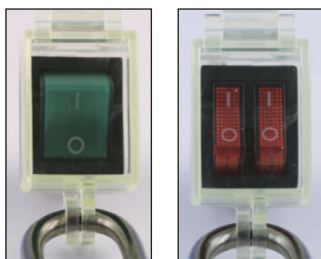

Bloqueurs pour Interrupteurs Automatiques

Premiers Secours, Prévention et Signalisation

SÉCURITÉ CATALOGUE

Mod. P/IN-28

Capots et interrupteurs

Fabriqués en résine transparente.
Servent à éviter qu'une opération non désirée se réalise par erreur.
Utilisable pour les interrupteurs de 28 mm de long x 22,5 de large.

Code	Réf.
762101	P/IN-28