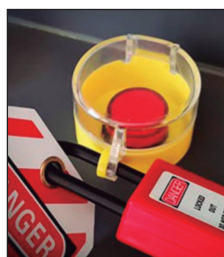

Bloqueurs pour Interrupteurs Automatiques

Premiers Secours, Prévention et Signalisation

SÉCURITÉ CATALOGUE

Mod. P/EM

Capots pour boutons-poussoirs

Fabriqués en résine transparente.
Servent à éviter qu'une opération non désirée se réalise par erreur.

Code	Ø du trou d'installation	Réf.
762102	22 mm	P/EM-22
762103	30,5 mm	P/EM-30,5