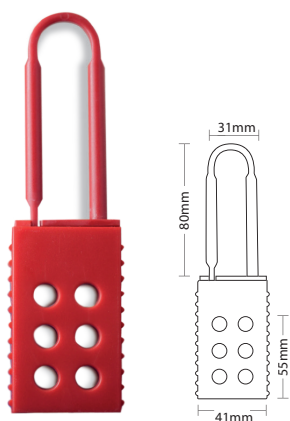

Condamnation

Premiers Secours, Prévention et Signalisation

SÉCURITÉ CATALOGUE

Mod. EA-7818

Condamnation multiple

Protège contre l'ouverture accidentelle de l'équipement. Capacité pour six cadenas. Condamnation complètement isolée. Fabriquée en polyamide. Protection diélectrique.

Non conductrice. Anti-étincelles.

Code	Réf.	Dimensions	Dimensions anneau
764102	EA-7818	157x45 mm	78x78 mm