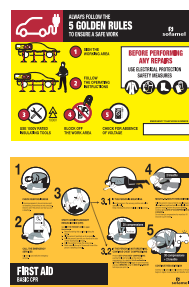

Sauvetage et Manœuvres

Sécurité

Panoplies de sauvetage

En cas d'accident électrique, une intervention rapide est fondamentale. La panoplie contient tous les outils de sauvetage en un unique endroit, accessible à tous les usagers pour une intervention rapide en cas de besoin.

Code : 585181
Réf. : AD0-0610

Code : 545120
Réf. : SG-117

Code : 545115
Réf. : CGS

Code : 610100
Réf. : BS-45

Code : 710120
Réf. : SZ-180

Code : 530160
Réf. : SG-50 T-10

Code Réf.
ES X725000 CRO-29P
EN X725001 CRO-29P I
FR X725002 CRO-29P F