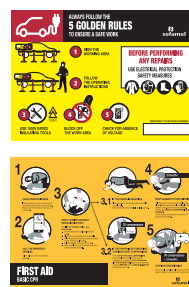

Code : 610100
Réf. : BS-45

Code Réf.
ES X725000 CRO-29P
EN X725001 CRO-29P I
FR X725002 CRO-29P F

Code Réf.
ES X690170 PA-29P E
EN X690171 PA-29P I
FR X690172 PA-29P F