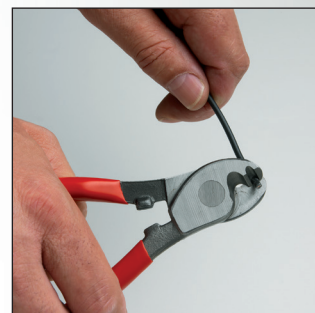

Coupe-Câbles Manuels

OUTILLAGE CATALOGUE

*Pour câbles en cuivre
ou en aluminium*

Mod. SF-21

Pour câbles en cuivre ou en aluminium
jusqu'à 16 mm².

Code	Réf.	Longueur	Poids
380120	SF-21	160 mm	0,19 Kg

Mod. SF-30

Pour câbles en cuivre ou en aluminium
jusqu'à 35 mm².

Code	Réf.	Longueur	Poids
380130	SF-30	210 mm	0,36 Kg

Mod. SF-31

Pour câbles en cuivre ou en aluminium
jusqu'à 50 mm².

Code	Réf.	Longueur	Poids
380140	SF-31	235 mm	0,50 Kg