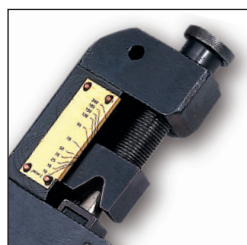

Mod. SF-12

Pour cosses de 16 à 240 mm².
S'adapte à la section désirée par vis.
Manche télescopique extensible.

Code	Réf.	Longueur	Poids
385160	SF-12	980 mm	4,70 Kg