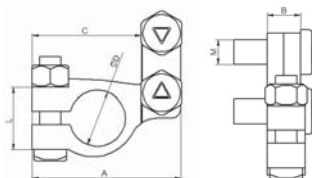

Connecteurs solaires

Connexions

Connexions pour câbles photovoltaïques

11404 SCF/BB

Bornes pour batteries

Jeu de 2 bornes en laiton pour connecter le câble à la batterie. Comprend une borne positive et une borne négative.

Code	Réf.	Section de câble		Dimensions (mm)							Kg x 100 (La paire)	Sac	Boîte
		Min.	Max.	A	B	C	ØD -	ØD +	L	M			
501060	SCF/BB	16	50	45	10	33	17	18	19	7,5	156	-	-