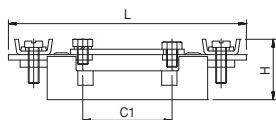

Piquets et Accessoires de Mise à la Terre

Connexions

11302 PTR

Sectionneur de mise à la terre neutre

Le sectionneur PTR est idéal pour garantir des connexions à la terre sûres dans les installations électriques, offrant une grande durabilité et une résistance mécanique élevée. Fabriqué en polyester, il accepte une section maximale de 70 mm².

Code	Réf.	Dimensions (mm)				kg x 100	Boîte	Palette
		L	H	C1	C2			
240100	PTR	117,5	23	25	103	-	1	10