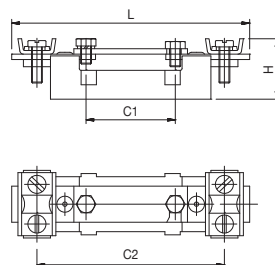

### Sectionneur de mise à la terre neutre

Le sectionneur PTR est idéal pour garantir des connexions à la terre sûres dans les installations électriques, offrant une grande durabilité et une résistance mécanique élevée. Fabriqué en polyester, il accepte une section maximale de 70 mm<sup>2</sup>.

Code	Réf.	Dimensions (mm)				Kg x 100	Boîte	Palette
		L	H	C1	C2			
240100	PTR	117,5	23	25	103	-	1	10