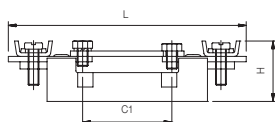

## Mod. PTR

Sectionneur de mise à la terre neutre

Le sectionneur PTR est fabriqué en polyester. Il supporte une capacité de câble maximale de 70 mm<sup>2</sup>.

Code	Réf.	Dimensions (mm)				Kg x 100	Boîte	Palette
		L	H	C1	C2			
240100	PTR	117,5	23	25	103	-	1	10