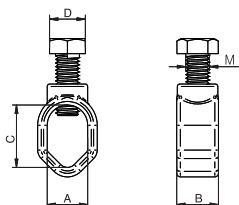

Piquets et Accessoires de Mise à la Terre

Connexions

11302 TGT142C

Broches de mise à la terre fermé

Les broches de mise à la terre sont fabriquées en laiton avec vis en acier zingué. Elles sont idéales pour les connexions de câbles de terre aux piquets.

Code	Réf.	 M		Dimensions (mm)					 x 100	 Sac	 Paquet
				A	B	C	D	M			
TGT142C	Broche de mise à la terre fermé en C TGT142C	M-10	15	17	17,5	26	15	M10	7,200	10	50