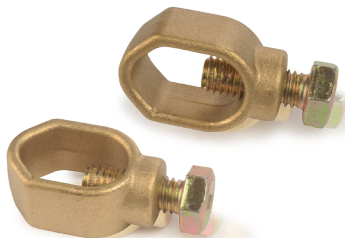

Piquets et Accessoires de Mise à la Terre

CONNEXION CATALOGUE

T50 TGT142C

Broches de mise à la terre

Les broches de mise à la terre sont fabriquées en laiton avec vis en acier zingué.

Code	Réf.			Dimensions (mm)					 x 100	 Sac	 Paquet
				A	B	C	D	M			
TGT142C	Broches de mise à la terre	M-10	15	17	17,5	26	15	M10	7,200	10	50