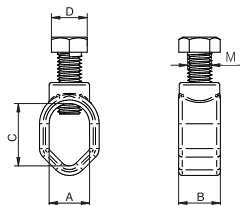

Piquets et Accessoires de Mise à la Terre

CONNEXION CATALOGUE

T50 TGT142C

Broches de mise à la terre

Les broches de mise à la terre sont fabriquées en laiton avec vis en acier zingué.

Code	Réf.			Dimensions (mm)					 x 100	 Sac	 Paquet
				A	B	C	D	M			
TGT142C	Broches de mise à la terre	M-10	15	17	17,5	26	15	M10	7,200	10	50