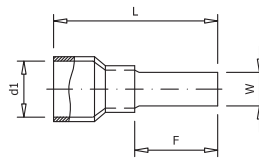

Connexions / Cosses préisolées

11004 APP

Cosses préisolées à pointe plate

Les cosses sont conçues pour des connexions rapides et fiables sur des borniers de type européen. Leur pointe plate garantit une insertion sûre et un retrait facile. Elles sont fabriquées en feuillard de cuivre électrolytique étamé (pureté 99,9 %) avec une isolation en PVC contenant des additifs retardateurs de flamme.

Certification UL.

Code	Réf.	Section (mm ²)	Dimensions (mm)				Kg x1.000	Sac	Boîte
			W	F	L	d1			
290100	APP-1,5	1,5	2,8	9,0	18,8	1,7	0,580	100	1600
290130	APPL-1,5		2,2	18,0	27,8	1,7	0,660	100	1400
290110	APP-2,5	2,5	2,8	9,0	18,8	2,3	0,670	100	1600
290140	APPL-2,5		2,2	18,0	27,8	2,3	0,766	100	1400
290120	APP-6	6,0	2,8	10,0	23,0	3,4	1,221	100	900
290150	APPL-6		4,5	18,0	31,0	3,4	1,693	100	700