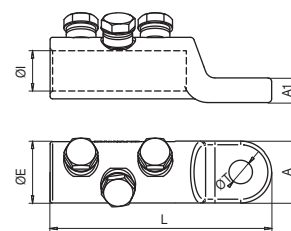

Connexions / Connecteurs à vis fusiblese

10201 TTG

Cosse à vis fusible

Les cosses TTG sont fabriqués par injection (ou moulage) d'aluminium à haute conductivité (pureté $\geq 99,5\%$), avec une finition de surface étamée couvrant l'intégralité du connecteur par un bain électrolytique.

Ils sont conçus pour la connexion de câbles en aluminium sur des barres plates en cuivre ou en aluminium via des vis fusibles, qui se desserrent automatiquement lorsqu'on applique le couple correct, garantissant ainsi une installation sûre sans recourir à un outillage de sertissage.

Ils sont conformes aux normes UNE 211024-3 et IEC 61238-1 et disposent de la certification  d'AENOR.

Code	Réf.	Section (mm²)	 Long. dégainage	 M		Dimensions (mm)						Kg x100	 Sac	 Boîte	
						ØE	ØI	L	ØT	A	A1				
101102	TTG-16/50/8	16 - 50	1	35	1 x M12	12	24	9,5	65	9	22	8	4,500	1	100
101103	TTG-16/50/10						24	9,5	65	11	22	8	4,300	1	100
101104	TTG-16/50/12						24	9,5	65	13	22	8	4,300	1	100
101105	TTG-50/8*	25 - 50	1	35	1 x M12	12	24	9,5	65	9	22	8	4,500	1	100
101106	TTG-50/10*						24	9,5	65	11	22	8	4,300	1	100
101107	TTG-50/12*						24	9,5	65	13	22	8	4,300	1	100
101113	TTG-95/8*	50 - 95	1	35	1 x M12	12	24	13	65	9	22	8	4,400	1	100
101114	TTG-95/10*						24	13	65	11	22	8	4,300	1	100
101115	TTG-95/12*						24	13	65	13	22	8	4,000	1	100
101135	TTG-150/10*	95 - 150	2	60	2 x M17	17	26	16	100	11	26	10	11,000	1	50
101136	TTG-150/12*						26	16	100	13	26	10	10,800	1	50
101099	TTG-240/10*	95 - 240	2	60	2 x M17	17	33	20	112	11	33	13,5	17,300	1	45
101100	TTG-240/12*						33	20	112	13	33	13,5	17,400	1	45
101119	TTG-400/12	240 - 400	2	75	2 x M22	22	40	26	135	13	40	13,5	27,500	1	30
101120	TTG-400/16						40	26	135	17	40	13,5	28,500	1	30
101124	TTG-630/12/T3	400 - 630	3	92	3 x M24	24	52	32,5	165	13	52	20	70,940	1	-
101125	TTG-630/16/T3						52	32,5	165	17	52	20	70,560	1	-
101126	TTG-630/20/T3						52	32,5	165	21	52	20	64,560	1	-
101127	TTG-1000/20/T4						630 - 1000	4	120	4 x M22	19	65	41	200	21