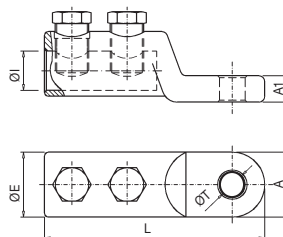

Connexions / Connecteurs à vis fusiblese

10201 TTG

Cosse à vis fusible

Les cosses TTG sont fabriqués par injection (ou moulage) d'aluminium à haute conductivité (pureté $\geq 99,5\%$), avec une finition de surface étamée couvrant l'intégralité du connecteur par un bain électrolytique.

Ils sont conçus pour la connexion de câbles en aluminium sur des barres plates en cuivre ou en aluminium via des vis fusibles, qui se desserrent automatiquement lorsqu'on applique le couple correct, garantissant ainsi une installation sûre sans recourir à un outillage de sertissage.

Ils sont conformes aux normes UNE 211024-3 et IEC 61238-1 et disposent de la certification  d'AENOR.

Code	Réf.	Section (mm²)	 Long. dégainage	 M		Dimensions (mm)						Kg x100	 Sac	 Boîte	
						ØE	ØI	L	ØT	A	A1				
101102	TTG-16/50/8	16 - 50	1	35	1 x M12	12	24	9,5	65	9	22	8	4,500	1	100
101103	TTG-16/50/10						24	9,5	65	11	22	8	4,300	1	100
101104	TTG-16/50/12						24	9,5	65	13	22	8	4,300	1	100
101105	TTG-50/8*	25 - 50	1	35	1 x M12	12	24	9,5	65	9	22	8	4,500	1	100
101106	TTG-50/10*						24	9,5	65	11	22	8	4,300	1	100
101107	TTG-50/12*						24	9,5	65	13	22	8	4,300	1	100
101113	TTG-95/8*	50 - 95	1	35	1 x M12	12	24	13	65	9	22	8	4,400	1	100
101114	TTG-95/10*						24	13	65	11	22	8	4,300	1	100
101115	TTG-95/12*						24	13	65	13	22	8	4,000	1	100
101135	TTG-150/10*	95 - 150	2	60	2 x M17	17	26	16	100	11	26	10	11,000	1	50
101136	TTG-150/12*						26	16	100	13	26	10	10,800	1	50
101099	TTG-240/10*	95 - 240	2	60	2 x M17	17	33	20	112	11	33	13,5	17,300	1	45
101100	TTG-240/12*						33	20	112	13	33	13,5	17,400	1	45
101119	TTG-400/12	240 - 400	2	75	2 x M22	22	40	26	135	13	40	13,5	27,500	1	30
101120	TTG-400/16						40	26	135	17	40	13,5	28,500	1	30
101124	TTG-630/12/T3	400 - 630	3	92	3 x M24	24	52	32,5	165	13	52	20	70,940	1	-
101125	TTG-630/16/T3						52	32,5	165	17	52	20	70,560	1	-
101126	TTG-630/20/T3						52	32,5	165	21	52	20	64,560	1	-
101127	TTG-1000/20/T4						630 - 1000	4	120	4 x M22	19	65	41	200	21