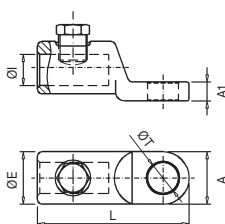

Connexions / Connecteurs à vis fusiblese

10201 TTG

Cosse à vis fusible

Les cosses TTG sont fabriqués par injection (ou moulage) d'aluminium à haute conductivité (pureté $\geq 99,5\%$), avec une finition de surface étamée couvrant l'intégralité du connecteur par un bain électrolytique.

Ils sont conçus pour la connexion de câbles en aluminium sur des barres plates en cuivre ou en aluminium via des vis fusibles, qui se desserrent automatiquement lorsqu'on applique le couple correct, garantissant ainsi une installation sûre sans recourir à un outillage de sertissage.

Ils sont conformes aux normes UNE 211024-3 et IEC 61238-1 et disposent de la certification  d'AENOR.

Code	Réf.	Section (mm²)	 Long. dégainage	 M		Dimensions (mm)						Kg x100	 Sac	 Boîte	
						ØE	ØI	L	ØT	A	A1				
101102	TTG-16/50/8	16 - 50	1	35	1 x M12	12	24	9,5	65	9	22	8	4,500	1	100
101103	TTG-16/50/10						24	9,5	65	11	22	8	4,300	1	100
101104	TTG-16/50/12						24	9,5	65	13	22	8	4,300	1	100
101105	TTG-50/8*	25 - 50	1	35	1 x M12	12	24	9,5	65	9	22	8	4,500	1	100
101106	TTG-50/10*						24	9,5	65	11	22	8	4,300	1	100
101107	TTG-50/12*						24	9,5	65	13	22	8	4,300	1	100
101113	TTG-95/8*	50 - 95	1	35	1 x M12	12	24	13	65	9	22	8	4,400	1	100
101114	TTG-95/10*						24	13	65	11	22	8	4,300	1	100
101115	TTG-95/12*						24	13	65	13	22	8	4,000	1	100
101135	TTG-150/10*	95 - 150	2	60	2 x M17	17	26	16	100	11	26	10	11,000	1	50
101136	TTG-150/12*						26	16	100	13	26	10	10,800	1	50
101099	TTG-240/10*	95 - 240	2	60	2 x M17	17	33	20	112	11	33	13,5	17,300	1	45
101100	TTG-240/12*						33	20	112	13	33	13,5	17,400	1	45
101119	TTG-400/12	240 - 400	2	75	2 x M22	22	40	26	135	13	40	13,5	27,500	1	30
101120	TTG-400/16						40	26	135	17	40	13,5	28,500	1	30
101124	TTG-630/12/T3	400 - 630	3	92	3 x M24	24	52	32,5	165	13	52	20	70,940	1	-
101125	TTG-630/16/T3						52	32,5	165	17	52	20	70,560	1	-
101126	TTG-630/20/T3						52	32,5	165	21	52	20	64,560	1	-
101127	TTG-1000/20/T4						630 - 1000	4	120	4 x M22	19	65	41	200	21