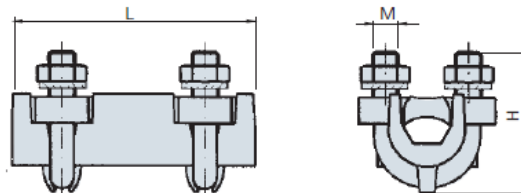

## Mod. TRM

Setscrew joint

### Dimensions

### RANGO / DIMENSIONES DEL PRODUCTO

Código	Ref.	Varilla		Cable		Dimensiones		
		Max.	Min.	Max.	Min.	H	L	M
190100	TRM-10/50	10	4	70	10	31	47	5
190110	TRM-25/120	14	6	120	16	42	65	8
190120	TRM-70/150	16	10	150	25	55	70	8