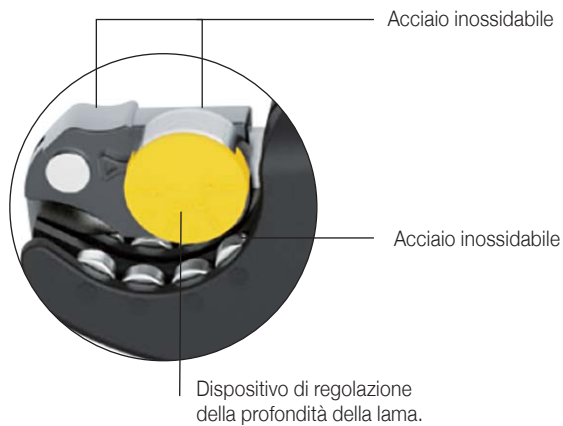

Per spelare l'isolamento di plastica o gomma

20105 SF-D30

- Minimizza il rischio di lesioni durante la spelatura dei cavi, garantendo un'operazione sicura in ogni momento.
- Il design semplice consente un uso rapido e facile.
- Progettato pensando all'ergonomia, il manico offre una presa comoda e sicura, riducendo l'affaticamento della mano durante l'uso prolungato.
- Per spelare l'isolamento di plastica o gomma di cavi e fili singoli o multipli da 10 a 300 mm².
- Non danneggia i fili del conduttore e offre una lunga durata.

Codice	Rif.	Intervallo di spelatura	Lunghezza	Peso
380027	SF-D30	Ø 8-30 mm / 10-300 mm ²	176 mm	0,13 Kg

Codice	Modello
380037	Lama di ricambio per SF-D30