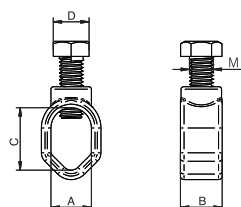

### Morsetto di messa a terra chiuso

Il morsetto TGT142C è realizzato in ottone con viti in acciaio zincato. Ideale per i collegamenti dei cavi di terra ai dispersori di messa a terra. Adatte per dispersori con diametro massimo di 14,6 mm.

Codice	Rif.			Dimensioni (mm)					 x 100	 Borsa	 Scatola
				A	B	C	D	M			
TGT142C	Morsetto di messa a terra chiuso a C TGT142C	M-10	15	17	17,5	26	15	M10	7,200	10	50