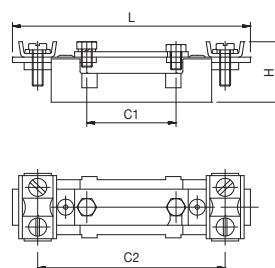

11302 PTR

Base neutro seccionável

A ponte de ligação à terra PTR é ideal para garantir ligações seguras à terra em instalações elétricas, proporcionando uma elevada durabilidade e resistência mecânica. Fabricado em poliéster e suporta uma secção máxima de 70 mm².

Código	Ref.	Dimensões (mm)				Kg x 100	Caixa	Paquete
		L	H	C1	C2			
240100	PTR	117,5	23	25	103	-	1	10