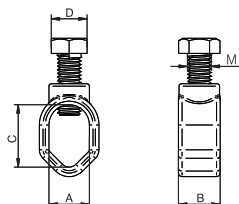

11302 TGT142C

Abraçadeira para elétkrodo de terra

As TGT142C são fabricadas em latão, com parafusos em aço zincado.
São ideais para a ligação de cabos de terra a hastes de terra.
Para hastes até 14,6 mm de diâmetro máximo.

Código	Ref.	 M		Dimensões (mm)					 x 100	 Saco	 Caixa
				A	B	C	D	M			
TGT142C	Abraçadeira para elétkrodo de terra em C fechada TGT142C	M-10	15	17	17,5	26	15	M10	7,200	10	50