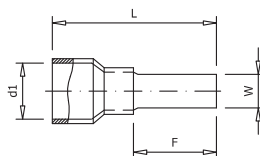

### Terminal isolado de ponteira plana

Terminais concebidos para ligações rápidas e seguras em bornes de tipo europeu. A sua ponteira plana garante uma inserção fiável e remoção fácil. Fabricados com fita de cobre eletrolítico estanhado (99,9% de pureza) e isolamento em PVC com aditivos retardantes de chama.

Certificação UL.

Código	Ref.	Sección (mm <sup>2</sup> )	Dimensões (mm)				Kg x1.000	Saco	Caixa
			W	F	L	d1			
290100	APP-1,5	1,5	2,8	9,0	18,8	1,7	0,580	100	1600
290130	APPL-1,5		2,2	18,0	27,8	1,7	0,660	100	1400
290110	APP-2,5	2,5	2,8	9,0	18,8	2,3	0,670	100	1600
290140	APPL-2,5		2,2	18,0	27,8	2,3	0,766	100	1400
290120	APP-6	6,0	2,8	10,0	23,0	3,4	1,221	100	900
290150	APPL-6		4,5	18,0	31,0	3,4	1,693	100	700